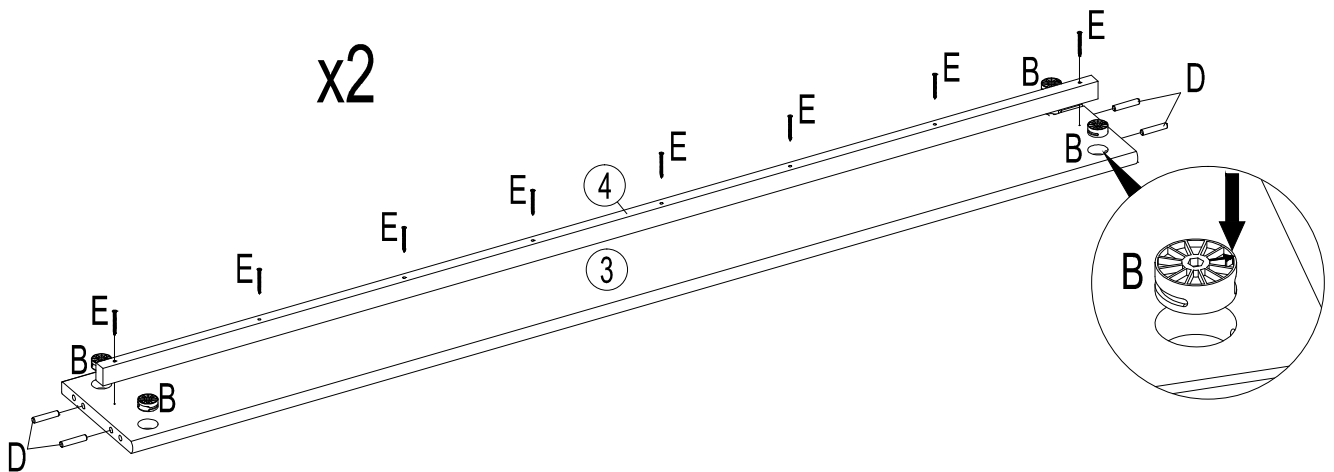

Art. Nr. 87500542; 85461129; 24393663

LKZ 40947

- | | |
|---------------------------------------|------------------------------------|
| D Montageanleitung | GB Assembly instructions |
| FR Notice de montage | IT Istruzioni di montaggio |
| NL Handleiding voor de montage | PL Instrukcja montażu |
| CZ Montážní návod | SK Návod na montáž |
| HU Szerelési útmutató | RO Instrucțiunile de montaj |
| TR Montaj talimatı | RU Инструкция по монтажу |

Art. Nr. 87500542; Art. Nr. 85461129; Art. Nr. 24393663

	Size/MaB (mm)	Qty	✓	Nº	Size/MaB (mm)	Qty	✓
1	1028x92x994	1		3	2000x245x24	2	
2	1028x624x92	1		4	1980x35x24	2	

1

2

2

3

3