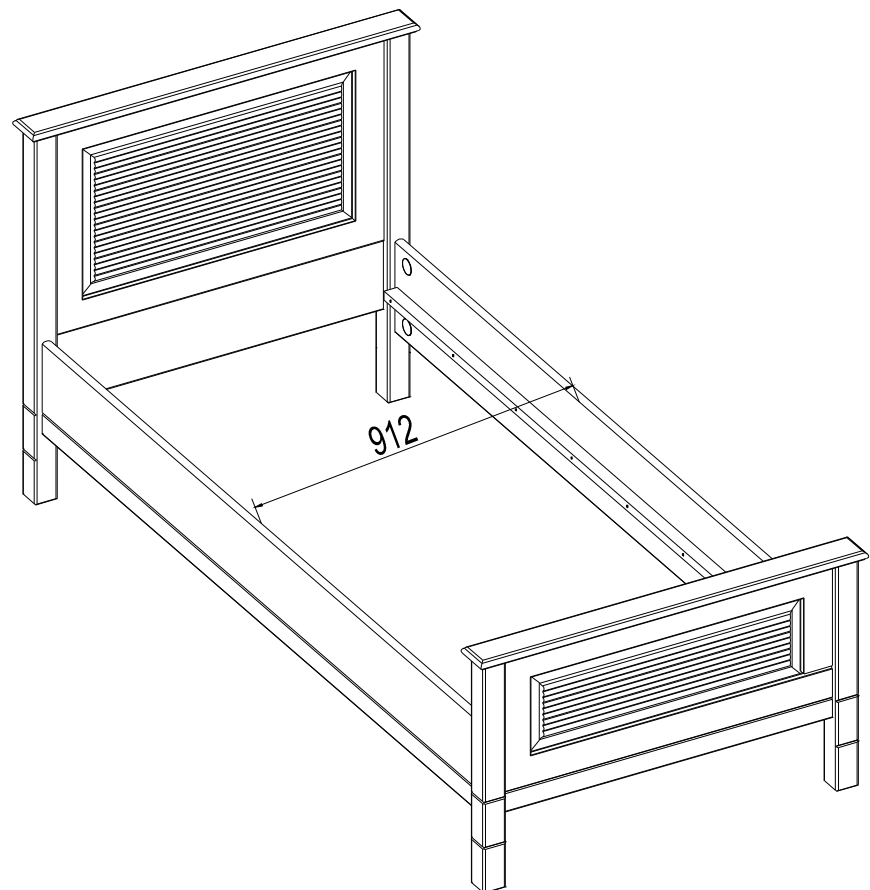

Art. Nr. 87500542; 85461129; 24393663

LKZ 40947

- | | |
|---------------------------------------|------------------------------------|
| D Montageanleitung | GB Assembly instructions |
| FR Notice de montage | IT Istruzioni di montaggio |
| NL Handleiding voor de montage | PL Instrukcja montażu |
| CZ Montážní návod | SK Návod na montáž |
| HU Szerelési útmutató | RO Instrucțiunile de montaj |
| TR Montaj talimatı | RU Инструкция по монтажу |

Art. Nr. 87500542; Art. Nr. 85461129; Art. Nr. 24393663

	Size/MaB (mm)	Qty	✓	Nº	Size/MaB (mm)	Qty	✓
1	1028x92x994	1		3	2000x245x24	2	
2	1028x624x92	1		4	1980x35x24	2	

1

2

2

3

3